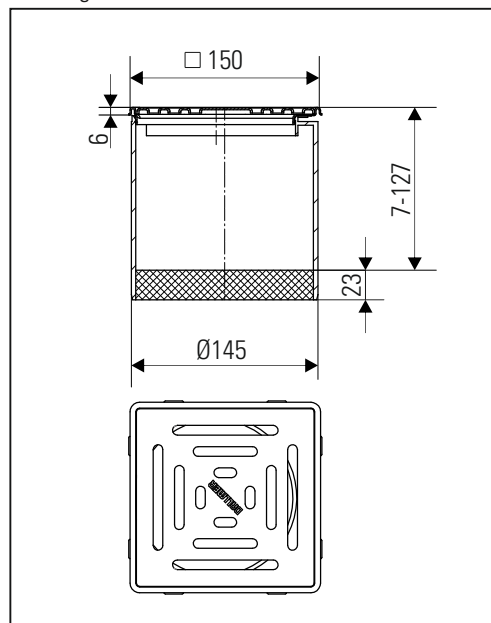

Einbau / Installation / Montage / Inbouw / Montaje / Montagem / Montaż