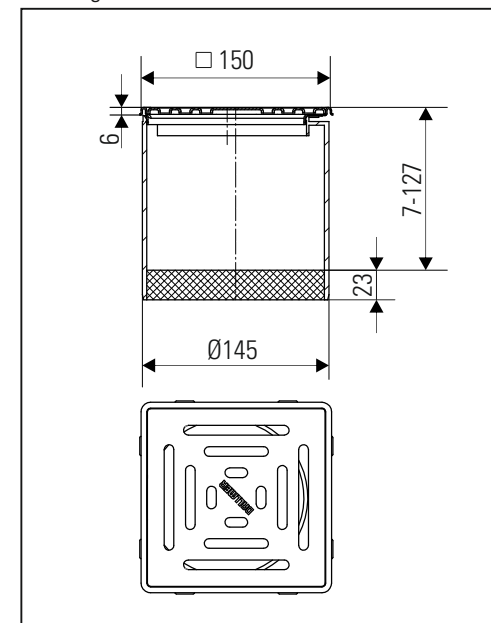

Einbau / Installation / Montage / Inbouw / Montaje / Montagem / Montaż