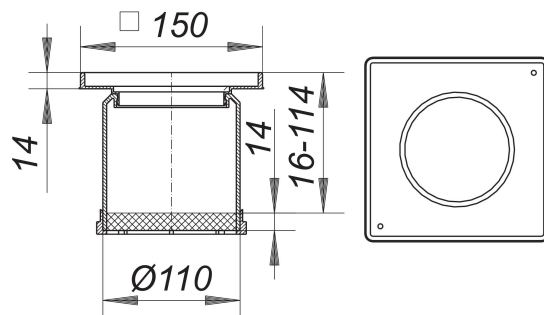

## Aufsatzrahmen KEN 10, 150 x 150 mm

Artikelnummer: 495242

GTIN: 4001636495242

Rabattgruppe: 3

### Beschreibung:

Aufsatzrahmen KEN 10, 150 x 150 mm  
passend zu Ablaufgehäusen 40, 42 und 46  
sowie den Balkonablaufgehäusen 83 und 84  
Rahmen ABS, 100 x 100 mm, mit Gewindeeinsätzen,  
Verlängerung Polypropylen, hochschlagfest,  
verlängerbar mit HT-Rohr DN 100