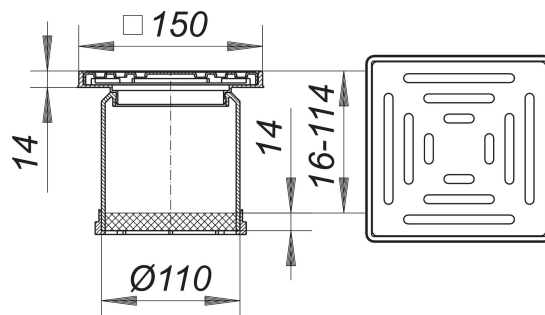

Aufsatz KE 10, 150 x 150 mm

Artikelnummer: 510051

GTIN: 4001636510051

Rabattgruppe: 3

Beschreibung:

Aufsatz KE 10, 150 x 150 mm
passend zu den Ablaufgehäusen 40, 42, 46, den Balkonablaufgehäusen und
Entwässerungselementen für Attikaabläufe, sowie zu den Aufstockelementen 85.
Aufsatzverlängerung Polypropylen, verlängerbar mit HT-Rohr DN 100
Rahmen ABS, 150 x 150 mm
Rost Edelstahl 1.4301, Belastungsklasse K 3 (300 kg)