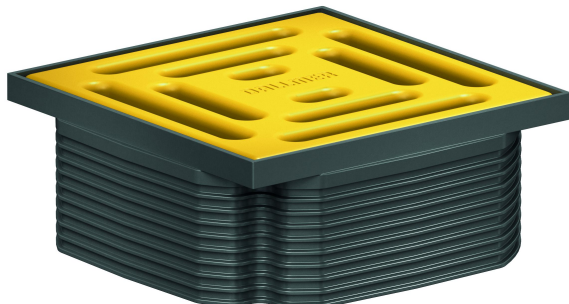

Aufsatz DalIDrain Pure, zinkgelb, 100 x 100 mm

Artikelnummer: 518149

GTIN: 4001636518149

Rabattgruppe: 6

Beschreibung:

Aufsatz DalIDrain Pure, zinkgelb, 100 x 100 mm

Aufsatz mit Edelstahlrost im Kunststoffrahmen, passend zu Ablaufgehäusen DalIDrain, Aufstockelement DalIDrain.

AUSFÜHRUNG

- Rost aus farbig matt lackiertem Edelstahl, Rahmen aus dunkelgrauem Kunststoff
- Mit Positionierhilfe seitenverstellbar +/- 2,5 mm
- Aufsatzverlängerung kürzbar für Bodenbeläge 10 – 36 mm (inkl. Kleber)

MATERIAL

Rost Edelstahl 1.4301, Belastungsklasse K 3 (300 kg); Aufsatzverlängerung und Rahmen aus ABS

Aufsatz DalIDrain Pure, zinkgelb, 100 x 100 mm