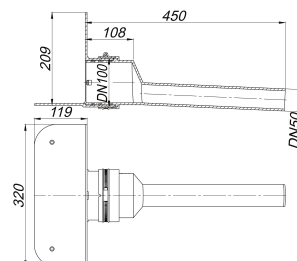

Attikaablauf PVC, DN 50

Artikelnummer: 635419

GTIN: 4001636635419

Rabattgruppe: 10

Beschreibung:

Attikaablauf PVC, DN 50
mit extra breitem Flansch zum Anschluss von PVC-Dachbahnen

AUSFÜHRUNG

– Ablaufstutzen seitlich, 3 Grad abgewinkelt

MATERIAL

PVC

Ersatzteile:

635556 Attikaablauf Anschlussstutzen mit Dichtung

635587 Schlauchschelle