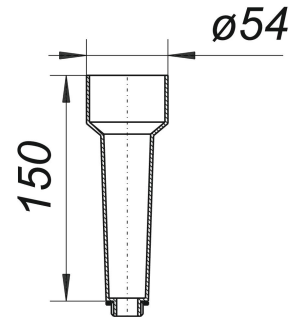

Prüfrohr, 1/2"

Artikelnummer: 724847

GTIN: 4001636724847

Rabattgruppe: 3

Beschreibung:

Prüfrohr, 1/2"

für die Dichtigkeitsprüfung der Ballstau-Kellerabläufe und Stausafe Rückstauverschlüsse