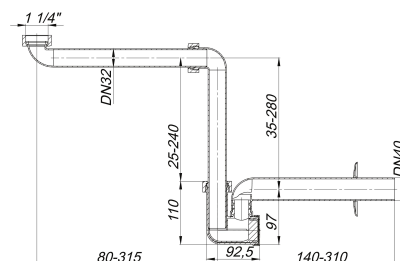

siphon pour lavabo 137, 1 1/4" x DN 40

Référence de l'article: 051110

GTIN: 4001636051110

Groupe de rabais: 1

Description :

siphon pour lavabo 137, 1 1/4" x DN 40

selon la norme DIN EN 274

extrêmement compact grâce à une articulation tournant sans palier et particulièrement adapté aux couches de bases des lavabos et des lavabos pour les handicapés

spécification :

- dispositif de nettoyage amovible
- rosette de recouvrement

matériau :

polypropylène, à haute résistance aux chocs