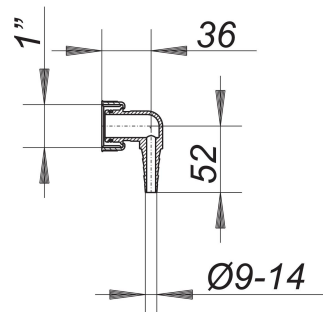

## embout à olive coudé pour raccordement de l'eau de condensation, 1"

Référence de l'article: 090362

GTIN: 4001636090362

Groupe de rabais: 1

### Description :

embout à olive coudé pour raccordement de l'eau de condensation, 1"  
avec écrou-raccord de 1"

matériau :

polypropylène, à haute résistance aux chocs

### Pièces détachées :

110961 pièce en T avec embout à olive coudé po

140425 kit de raccordement siphon pour machin