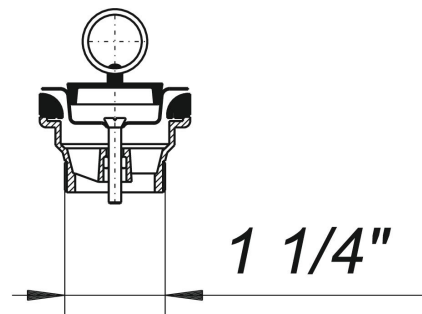

## vanne de bouchon 014, tulipe d: 60 mm, avec étrier triangulaire, 1 1/4"

Référence de l'article: 100108

GTIN: 4001636100108

Groupe de rabais: 1

### Description :

vanne de bouchon 014, tulipe d: 60 mm, avec étrier triangulaire, 1 1/4"

avec tulipe de vanne en acier inox

tulipe de vanne d: 60 mm, avec étrier triangulaire