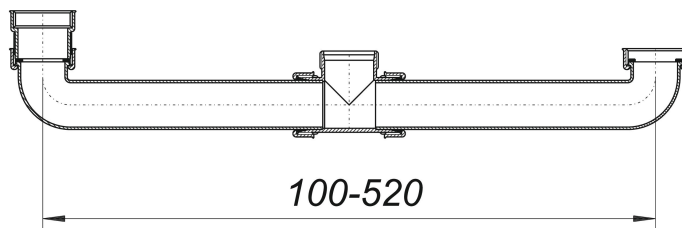

raccord d'écoulement 022, 1 1/2"

Référence de l'article: 110039

GTIN: 4001636110039

Groupe de rabais: 1

Description :

raccord d'écoulement 022, 1 1/2"
pour raccordement d'un évier double
compensation de dimension réglable de 520 – 100 mm

spécification :

- bague de compensation d'hauteur, sans vannes

matériau :

polypropylène, à haute résistance aux chocs