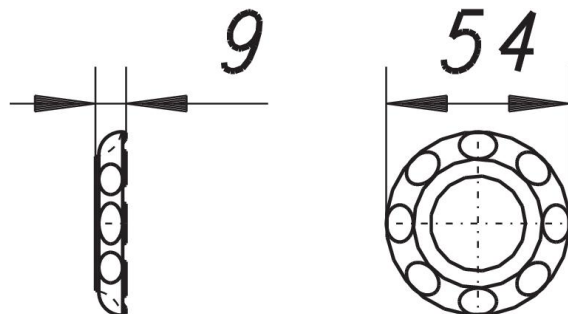

contre-écrou pour siphons HL 400/405/406, blanc, 1"

Référence de l'article: 140159

GTIN: 4001636140159

Groupe de rabais: 1

Description :

contre-écrou pour siphons HL 400/405/406, blanc, 1"

contre-écrou pour siphons HL 400, 405, 406, disponible en gris, blanc ou chromé

Pièces détachées :

130730 siphon à encastrer pour machines à lave