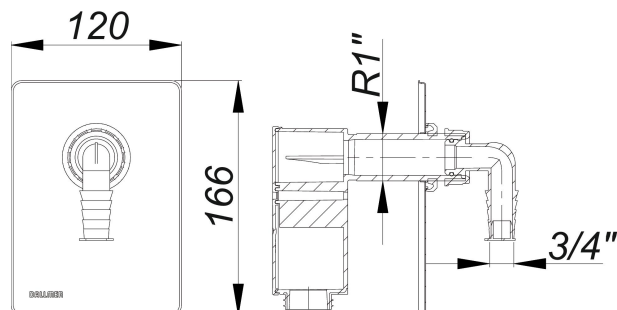

kit de raccordement siphon pour machines à laver 400 Vario.1

Référence de l'article: 140418

GTIN: 4001636140418

Groupe de rabais: 1

Description :

kit de raccordement siphon pour machines à laver 400 Vario.1
pour kit de gros œuvre siphon pour machines à laver 400 Vario

spécification :

- corps hydrodynamique de dimensions réduites
- tube de raccordement fileté à longueur ajustable
- embout à olive coudé
- plaque de recouvrement en acier inox, 120 x 166 mm