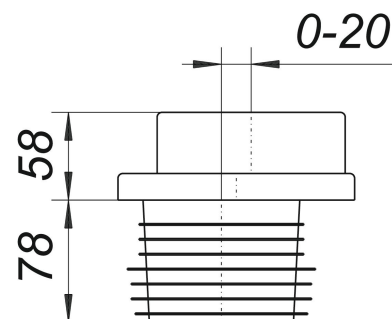

## raccordement WC 783 Vario, à réglage latéral, DN 100

Référence de l'article: 253002

GTIN: 4001636253002

Groupe de rabais: 2

### Description :

raccordement WC 783 Vario, à réglage latéral, DN 100

DN 100 pour tuyaux en matière plastique et en fonte,

WC 783 Vario avec compensation de dimension par excentrique réglable en continu de 0 – 20 mm

matériau :

polyéthylène, blanc