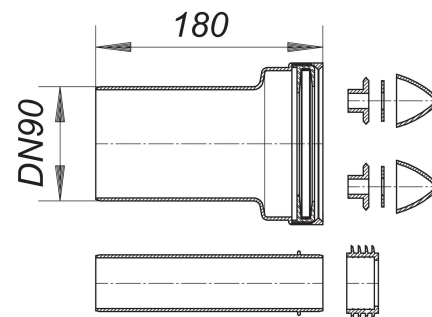

## kit de raccordement WC mural 786, DN 90

Référence de l'article: 310088

GTIN: 4001636310088

Groupe de rabais: 2

### Description :

kit de raccordement WC mural 786, DN 90

raccord d'écoulement longueur de 180 mm, avec joint à lèvres double du dedans

spécification :

- tuyau de rinçage
- caches blancs
- accessoires de montage

matériau :

polypropylène, à haute résistance aux chocs, noir