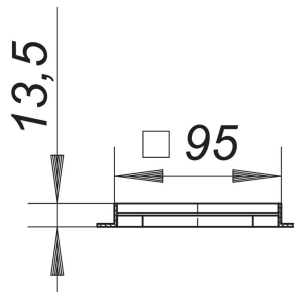

cadre de rehausse CK 10, 100 x 100 mm

Référence de l'article: 495716

GTIN: 4001636495716

Groupe de rabais: 5

Description :

cadre de rehausse CK 10, 100 x 100 mm

compatible avec les avaloirs de sol CIRCO 50, CIRCO V.1 et CIRCO V.2

matériau :

ABS, 95 x 95 mm, grilles compatibles 90 x 90 mm