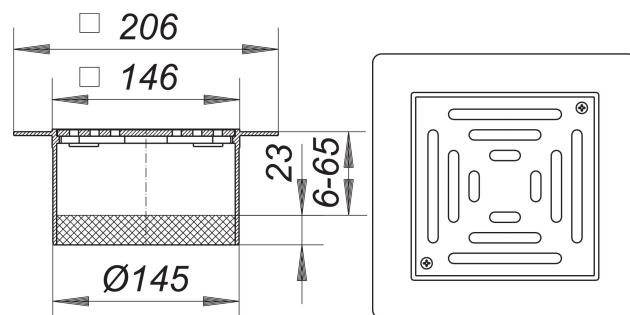

## rehausse PVC ES 15, grille massif, à visser, 150 x 150 mm

Référence de l'article: 500335

GTIN: 4001636500335

Groupe de rabais: 3

### Description :

rehausse PVC ES 15, grille massif, à visser, 150 x 150 mm  
compatible avec les corps d'avaloir 54/55, 57/58, 61 et 61/1  
avec bride pour revêtements de sol en matière plastique  
rallonge de rehausse PVC, cadre PVC, 150 x 150 mm  
grille acier inox 1.4404, massif 5 mm, à visser, classe de charge L 15 (1,5 t)  
Il faut protéger contre le reflux.