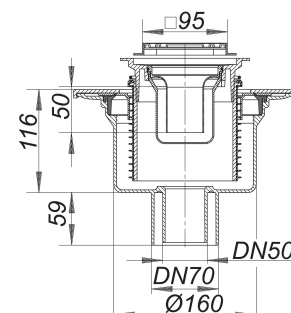

avaloir de sol CIRCO V.2, DN 50/DN 70, 100 x 100 mm

Référence de l'article: 513571

GTIN: 4001636513571

Groupe de rabais: 5

Description :

avaloir de sol CIRCO V.2, DN 50/DN 70, 100 x 100 mm
selon la norme DIN EN 1253
compatible avec les receveurs de douche CeraBoard
raccord d'écoulement DN 50/DN 70 vertical

spécification :

- corps intérieur à réglage latéral (+/- 15 mm) d'ajustement au receveur de douche CeraBoard
- vis d'ajustement en hauteur
- corps fileté
- siphon anti-odeur et de nettoyage, hauteur du siphon 50 mm
- coiffe de protection et de montage

matériau :

polypropylène à haute résistance aux chocs
grille acier inox 1.4301, classe de charge K 3 (300 kg)
cadre ABS, 100 x 100 mm
Compatible avec l'ensemble de protection incendie 1 (RÉF. 515018).

Débits d'écoulement selon la norme DIN EN 1253:

Nominal diameter	Norme de produit	Débit d'écoulement min. selon la norme	Niveau d'eau conforme à la norme
DN 50	DIN EN 1253	0,80 l/s	20,00 mm
DN 70	DIN EN 1253	0,80 l/s	20,00 mm

Pièces détachées :

495716 cadre de rehausse CK 10, 100 x 100 mm