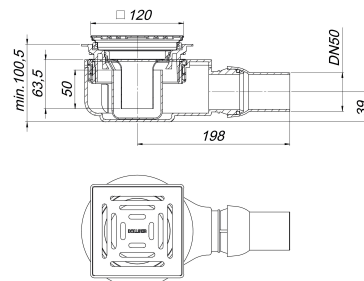

## avaloir de sol CeraBoard CS 12, DN 50, 120 x 120 mm

Référence de l'article: 514431

GTIN: 4001636514431

Groupe de rabais: 5

### Description :

avaloir de sol CeraBoard CS 12, DN 50, 120 x 120 mm

selon la norme DIN EN 1253

compatible avec les receveurs de douche CeraBoard

spécificités :

- corps fileté
- siphon anti-odeur et de nettoyage, hauteur du siphon 50 mm
- coiffe de protection et de montage

matériau :

polypropylène, à haute résistance aux chocs

grille acier inox 1.4301, classe de charge K 3 (300 kg)

raccord d'écoulement DN 50 latéral, cadre acier inox 1.4301, 120 x 120 mm

### Pièces détachées :

495358 cadre de rehausse CS 12, 120 x 120 mm

495730 rallonge de rehausse C 50, d: 120 x 40

495709 cadre de rehausse CK 12, 120 x 120 mm