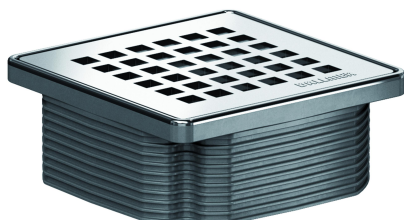

## Rehausseur DallDrain Select Quadra, 100 x 100 mm

---

Référence de l'article: 517401

GTIN: 4001636517401

Groupe de rabais: 6

---

---

### Description :

Rehausseur DallDrain Select Quadra, 100 x 100 mm

Rehausseur avec grille design en acier inox massif Quadra dans un cadre en acier inox, compatible avec les corps d'avaloir et l'élément pour rehausser DallDrain. SPÉCIFICITÉS – Grille et cadre en acier inox – Rallonge de rehausseur à raccourcir, pour revêtements de sol de 10 à 36 mm (colle incluse) MATÉRIAU Grille en acier inox 1.4404, massif 5 mm, classe de charge L 15 (1,5 t) ; rallonge de rehausseur en ABS, cadre en acier inox 1.4301