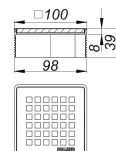

## Rehausseur DallDrain Select Quadra, 100 x 100 mm

---

Référence de l'article: 517401

GTIN: 4001636517401

Groupe de rabais: 6

---

---

### Description :

Rehausseur DallDrain Select Quadra, 100 x 100 mm

Rehausseur avec grille design en acier inox massif Quadra dans un cadre en acier inox, compatible avec les corps d'avaloir et l'élément pour rehausser DallDrain. SPÉCIFICITÉS – Grille et cadre en acier inox – Rallonge de rehausseur à raccourcir, pour revêtements de sol de 10 à 36 mm (colle incluse) MATÉRIAU Grille en acier inox 1.4404, massif 5 mm, classe de charge L 15 (1,5 t) ; rallonge de rehausseur en ABS, cadre en acier inox 1.4301

Avec positionneur, réglage latéral +/- 2,5 mm.