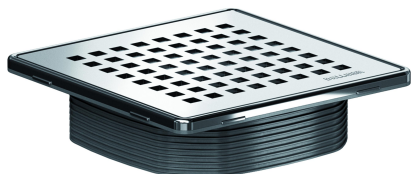

## Rehausseur DallDrain Select Quadra, 150 x 150 mm

---

Référence de l'article: 517425

GTIN: 4001636517425

Groupe de rabais: 6

---

---

### Description :

Rehausseur DallDrain Select Quadra, 150 x 150 mm

Rehausseur avec grille design en acier inox massif Quadra dans un cadre en acier inox, compatible avec les corps d'avaloir et l'élément pour rehausser DallDrain. SPÉCIFICITÉS – Grille et cadre en acier inox – Rallonge de rehausseur à raccourcir, pour revêtements de sol de 10 à 36 mm (colle incluse) MATÉRIAU Grille en acier inox 1.4404, massif 5 mm, classe de charge L 15 (1,5 t) ; rallonge de rehausseur en ABS, cadre en acier inox 1.4301

Réglage latéral +/- 5 mm.