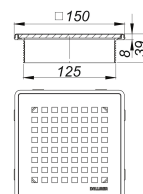

## Rehausseur DallDrain Select Quadra, 150 x 150 mm

---

Référence de l'article: 517425

GTIN: 4001636517425

Groupe de rabais: 6

---

---

### Description :

Rehausseur DallDrain Select Quadra, 150 x 150 mm

Rehausseur avec grille design en acier inox massif Quadra dans un cadre en acier inox, compatible avec les corps d'avaloir et l'élément pour rehausser DallDrain. SPÉCIFICITÉS – Grille et cadre en acier inox – Rallonge de rehausseur à raccourcir, pour revêtements de sol de 10 à 36 mm (colle incluse) MATÉRIAU Grille en acier inox 1.4404, massif 5 mm, classe de charge L 15 (1,5 t) ; rallonge de rehausseur en ABS, cadre en acier inox 1.4301

Réglage latéral +/- 5 mm.