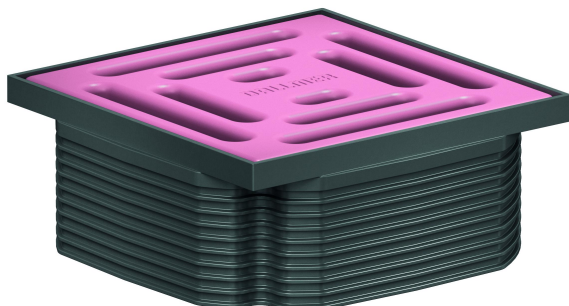

Rehausseur DallDrain Pure, rose tendre, 100 x 100 mm

Référence de l'article: 518156

GTIN: 4001636518156

Groupe de rabais: 6

Description :

Rehausseur DallDrain Pure, rose tendre, 100 x 100 mm

Rehausseur avec grille en acier inox dans un cadre en matière plastique, compatible avec les corps d'avaloir DallDrain, l'élément pour rehausser DallDrain.

SPÉCIFICITÉS

- Grille en acier inox laqué mat coloré, cadre en matière plastique gris foncé
- Rehausse avec positionneur, à réglage latéral +/- 2,5 mm
- Rallonge de rehausseur à raccourcir, pour revêtements de sol de 10 à 36 mm (colle incluse)

MATÉRIAU

Grille en acier inox 1.4301, classe de charge K 3 (300 kg) ; rallonge de rehausseur et cadre en ABS