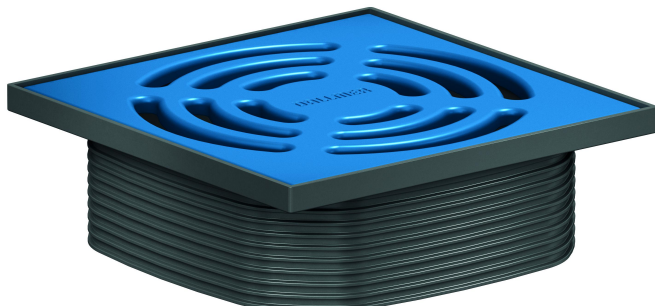

Rehausseur DallDrain Pure, bleu ciel, 120 x 120 mm

Référence de l'article: 518231

GTIN: 4001636518231

Groupe de rabais: 6

Description :

Rehausseur DallDrain Pure, bleu ciel, 120 x 120 mm

Rehausseur avec grille en acier inox dans un cadre en matière plastique, compatible avec les corps d'avaloir DallDrain, l'élément pour rehausser DallDrain.

SPÉCIFICITÉS

- Grille en acier inox laqué mat coloré, cadre en matière plastique
- Rehausse avec positionneur, à réglage latéral +/- 9,5 mm.
- Rallonge de rehausseur à raccourcir, pour revêtements de sol de 10 à 36 mm (colle incluse)

MATÉRIAU

Grille en acier inox 1.4301, classe de charge K 3 (300 kg) ; rallonge de rehausseur et cadre en ABS