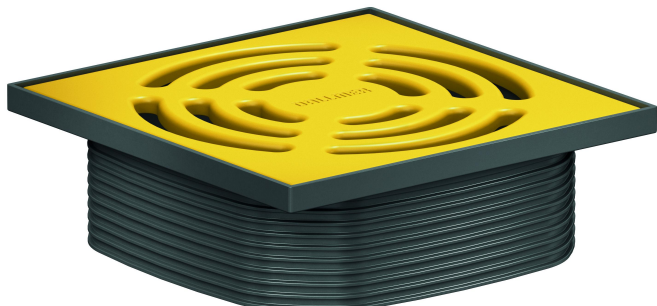

Rehausseur DallDrain Pure, jaune impérial, 120 x 120 mm

Référence de l'article: 518316

GTIN: 4001636518316

Groupe de rabais: 6

Description :

Rehausseur DallDrain Pure, jaune impérial, 120 x 120 mm

Rehausseur avec grille en acier inox dans un cadre en matière plastique, compatible avec les corps d'avaloir DallDrain, l'élément pour rehausser DallDrain.

SPÉCIFICITÉS

- Grille en acier inox laqué mat coloré, cadre en matière plastique
- Rehausse avec positionneur, à réglage latéral +/- 9,5 mm.
- Rallonge de rehausseur à raccourcir, pour revêtements de sol de 10 à 36 mm (colle incluse)

MATÉRIAU

Grille en acier inox 1.4301, classe de charge K 3 (300 kg) ; rallonge de rehausseur et cadre en ABS