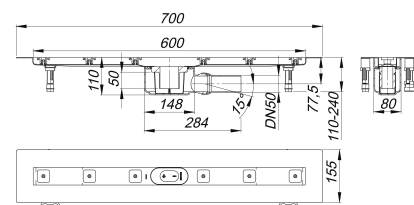

caniveau de douche CeraLine F 600 mm, DN 50

Référence de l'article: 520029

GTIN: 4001636520029

Groupe de rabais: 8

Description :

caniveau de douche CeraLine F 600 mm, DN 50

selon la norme DIN EN 1253

pour le montage central

avec un corps d'avaloir, raccord d'écoulement DN 50 latéral, à rotule réglable de 0 – 15 degrés

spécificités

- pieds isolants aux bruits d'impact pour le réglage en hauteur
- bride sablée pour le raccordement de la résine ou de la membrane d'étanchéité
- siphon anti-odeur et de nettoyage, hauteur du siphon 50 mm (selon la norme EN 1253)
- vis d'ajustement pour réglage en hauteur
- coiffe de protection
- gabarit pour la pose de carrelage
- pièce de blocage du cadre
- raccord d'écoulement en polypropylène (obligatoire de commander également le manchon à coller en PVC, DN 50, réf. 691125)

matériau

caniveau acier inox 1.4301, corps d'avaloir et raccord d'écoulement en polypropylène à haute résistance aux chocs

Fabrication spéciale pour caniveaux CeraLine F sur demande :

Longueurs intermédiaires jusqu'à 1200 mm.

Merci de nous consulter.

Débits d'écoulement selon la norme DIN EN 1253:

Nominal diameter	Norme de produit	Débit d'écoulement min. selon la norme	Niveau d'eau conforme à la norme
DN 50	DIN EN 1253	0,80 l/s	20,00 mm