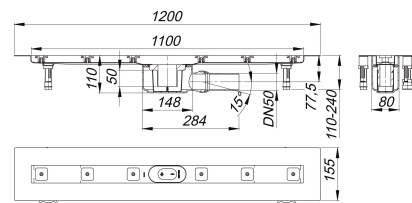

caniveau de douche CeraLine F 1100 mm, DN 50

Référence de l'article: 520081

GTIN: 4001636520081

Groupe de rabais: 8

Description :

caniveau de douche CeraLine F 1100 mm, DN 50

selon la norme DIN EN 1253

pour le montage central

avec un corps d'avaloir, raccord d'écoulement DN 50 latéral, à rotule réglable de 0 – 15 degrés

spécificités

- pieds isolants aux bruits d'impact pour le réglage en hauteur
- bride sablée pour le raccordement de la résine ou de la membrane d'étanchéité
- siphon anti-odeur et de nettoyage, hauteur du siphon 50 mm (selon la norme EN 1253)
- vis d'ajustement pour réglage en hauteur
- coiffe de protection
- gabarit pour la pose de carrelage
- pièce de blocage du cadre
- raccord d'écoulement en polypropylène (obligatoire de commander également le manchon à coller en PVC, DN 50, réf. 691125)

matériau

caniveau acier inox 1.4301, corps d'avaloir et raccord d'écoulement en polypropylène à haute résistance aux chocs

Fabrication spéciale pour caniveaux CeraLine F sur demande :

Longueurs intermédiaires jusqu'à 1200 mm.

Merci de nous consulter.

Débits d'écoulement selon la norme DIN EN 1253:

Nominal diameter	Norme de produit	Débit d'écoulement min. selon la norme	Niveau d'eau conforme à la norme
DN 50	DIN EN 1253	0,80 l/s	20,00 mm