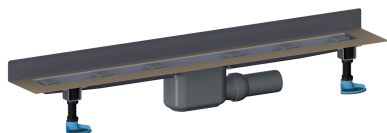

caniveau de douche CeraLine W 1100 mm, DN 50

Référence de l'article: 520180

GTIN: 4001636520180

Groupe de rabais: 8

Description :

caniveau de douche CeraLine W 1100 mm, DN 50
selon la norme DIN EN 1253
pour le montage mural
avec un corps d'avaloir, raccord d'écoulement DN 50 latéral, à rotule réglable de 0 – 15 degrés

spécificités

- pieds isolants aux bruits d'impact pour le réglage en hauteur
- bride sablée pour le raccordement de la résine ou de la membrane d'étanchéité
- siphon anti-odeur et de nettoyage, hauteur du siphon 50 mm (selon la norme EN 1253)
- vis d'ajustement pour régler en hauteur
- coiffe de protection
- gabarit pour la pose de carrelage
- pièce de blocage du cadre
- raccord d'écoulement en polypropylène (obligatoire de commander également le manchon à coller en PVC, DN 50, réf. 691125)

matériau

caniveau acier inox 1.4301, corps d'avaloir et raccord d'écoulement en polypropylène à haute résistance aux chocs

Fabrication spéciale pour caniveaux CeraLine W, sur demande :

- longueurs intermédiaires jusqu'à 1200 mm
- relevés du bride sur jusqu'à 3 côtés
- également disponible avec des distances du mur pour les pierres naturelles