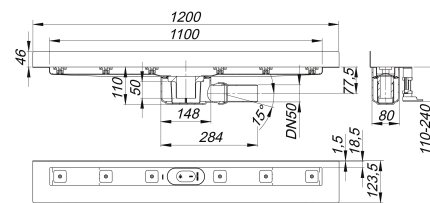

caniveau de douche CeraLine W 1100 mm, DN 50

Référence de l'article: 520180

GTIN: 4001636520180

Groupe de rabais: 8

Description :

caniveau de douche CeraLine W 1100 mm, DN 50
selon la norme DIN EN 1253
pour le montage mural
avec un corps d'avaloir, raccord d'écoulement DN 50 latéral, à rotule réglable de 0 – 15 degrés

spécificités

- pieds isolants aux bruits d'impact pour le réglage en hauteur
- bride sablée pour le raccordement de la résine ou de la membrane d'étanchéité
- siphon anti-odeur et de nettoyage, hauteur du siphon 50 mm (selon la norme EN 1253)
- vis d'ajustement pour régler en hauteur
- coiffe de protection
- gabarit pour la pose de carrelage
- pièce de blocage du cadre
- raccord d'écoulement en polypropylène (obligatoire de commander également le manchon à coller en PVC, DN 50, réf. 691125)

matériau

caniveau acier inox 1.4301, corps d'avaloir et raccord d'écoulement en polypropylène à haute résistance aux chocs

Fabrication spéciale pour caniveaux CeraLine W, sur demande :

- longueurs intermédiaires jusqu'à 1200 mm
- relevés du bride sur jusqu'à 3 côtés
- également disponible avec des distances du mur pour les pierres naturelles

Merci de nous consulter.

Débits d'écoulement selon la norme DIN EN 1253:

Nominal diameter	Norme de produit	Débit d'écoulement min. selon la norme	Niveau d'eau conforme à la norme
DN 50	DIN EN 1253	0,80 l/s	20,00 mm