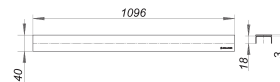

profil de finition CeraLine Design brossé, 1100 mm

Référence de l'article: 520685

GTIN: 4001636520685

Groupe de rabais: 8

Description :

profil de finition CeraLine Design brossé, 1100 mm

profil de finition pour les caniveaux de douche CeraLine, approprié pour des revêtements de sol de 5 à 19 mm (colle inclus), largeur de 40 mm

matériau

acier inox 1.4301, support massif de 3 mm, classe de charge K 3 (300 kg)