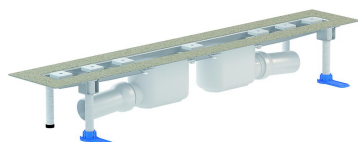

caniveau de douche CeraLine F Duo 1000 mm, DN 50

Référence de l'article: 521828

GTIN: 4001636521828

Groupe de rabais: 8

Description :

caniveau de douche CeraLine F Duo 1000 mm, DN 50
selon la norme DIN EN 1253
pour le montage central
avec deux corps d'avaloir, raccord d'écoulement DN 50 latéral, à rotule réglable de 0 – 15 degrés

spécificités

- pieds isolants aux bruits d'impact pour le réglage de la hauteur
- bride sablée pour le raccordement de la résine ou de la membrane d'étanchéité
- siphon anti-odeur et de nettoyage, hauteur du siphon 50 mm (selon la norme EN 1253)
- réglage en hauteur pour le profil de finition
- coiffe de protection
- gabarit pour la pose de carrelage
- pièce de blocage du cadre
- raccord d'écoulement en polypropylène (obligatoire de commander également le manchon à coller en PVC, DN 50, réf. 691125)

matériau

caniveau acier inox 1.4301, corps d'avaloir et raccord d'écoulement en polypropylène à haute résistance aux chocs

Fabrication spéciale pour caniveaux CeraLine F Duo sur demande :

Longueurs intermédiaires jusqu'à 2000 mm. Merci de nous consulter.