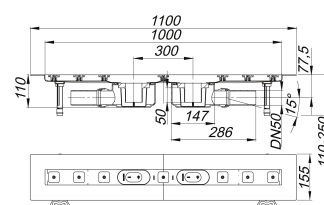

caniveau de douche CeraLine F Duo 1000 mm, DN 50

Référence de l'article: 521828

GTIN: 4001636521828

Groupe de rabais: 8

Description :

caniveau de douche CeraLine F Duo 1000 mm, DN 50
selon la norme DIN EN 1253
pour le montage central
avec deux corps d'avaloir, raccord d'écoulement DN 50 latéral, à rotule réglable de 0 – 15 degrés

spécificités

- pieds isolants aux bruits d'impact pour le réglage de la hauteur
- bride sablée pour le raccordement de la résine ou de la membrane d'étanchéité
- siphon anti-odeur et de nettoyage, hauteur du siphon 50 mm (selon la norme EN 1253)
- réglage en hauteur pour le profil de finition
- coiffe de protection
- gabarit pour la pose de carrelage
- pièce de blocage du cadre
- raccord d'écoulement en polypropylène (obligatoire de commander également le manchon à coller en PVC, DN 50, réf. 691125)

matériau

caniveau acier inox 1.4301, corps d'avaloir et raccord d'écoulement en polypropylène à haute résistance aux chocs

Fabrication spéciale pour caniveaux CeraLine F Duo sur demande :

Longueurs intermédiaires jusqu'à 2000 mm. Merci de nous consulter.

Débits d'écoulement selon la norme DIN EN 1253:

Nominal diameter	Norme de produit	Débit d'écoulement min. selon la norme	Niveau d'eau conforme à la norme
DN 50	DIN EN 1253	0,80 l/s	20,00 mm

Pièces détachées :