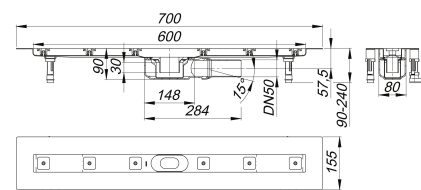

## caniveau de douche CeraLine Plan F 600 mm, DN 50

Référence de l'article: 523020

GTIN: 4001636523020

Groupe de rabais: 8

### Description :

caniveau de douche CeraLine Plan F 600 mm, DN 50  
pour le montage central  
avec un corps d'avaloir, raccord d'écoulement DN 50 latéral, à rotule réglable de 0 – 15 degrés

#### matériau

caniveau acier inox 1.4301, corps d'avaloir et raccord d'écoulement en polypropylène à haute résistance aux chocs

Fabrication spéciale pour caniveaux CeraLine Plan F sur demande :

Longueurs intermédiaires jusqu'à 1200 mm.

### Débits d'écoulement selon la norme DIN EN 1253:

Nominal diameter	Norme de produit	Débit d'écoulement min. selon la norme	Niveau d'eau conforme à la norme
DN 50	DIN EN 1253	0,80 l/s	20,00 mm