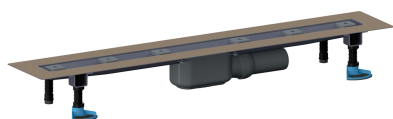

## caniveau de douche CeraLine Plan F 600 mm, DN 50

Référence de l'article: 523020

GTIN: 4001636523020

Groupe de rabais: 8

### Description :

caniveau de douche CeraLine Plan F 600 mm, DN 50  
pour le montage central  
avec un corps d'avaloir, raccord d'écoulement DN 50 latéral, à rotule réglable de 0 – 15 degrés

#### spécificités

- pieds isolants aux bruits d'impact pour le réglage en hauteur
- bride sablée pour le raccordement de la résine ou de la membrane d'étanchéité
- siphon anti-odeur et de nettoyage, hauteur du siphon 30 mm (déviant à la norme EN 1253)
- vis d'ajustement pour réglage en hauteur
- coiffe de protection
- gabarit pour la pose de carrelage
- pièce de blocage du cadre
- raccord d'écoulement en polypropylène (obligatoire de commander également le manchon à coller en PVC, DN 50, réf. 691125)

#### matériau

caniveau acier inox 1.4301, corps d'avaloir et raccord d'écoulement en polypropylène à haute résistance aux chocs

Fabrication spéciale pour caniveaux CeraLine Plan F sur demande :

Longueurs intermédiaires jusqu'à 1200 mm.