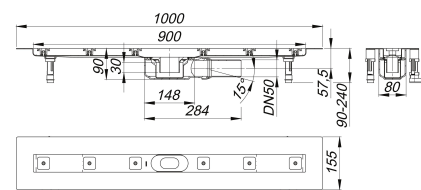

caniveau de douche CeraLine Plan F 900 mm, DN 50

Référence de l'article: 523051

GTIN: 4001636523051

Groupe de rabais: 8

Description :

caniveau de douche CeraLine Plan F 900 mm, DN 50
pour le montage central
avec un corps d'avaloir, raccord d'écoulement DN 50 latéral, à rotule réglable de 0 – 15 degrés

spécificités

- pieds isolants aux bruits d'impact pour le réglage en hauteur
- bride sablée pour le raccordement de la résine ou de la membrane d'étanchéité
- siphon anti-odeur et de nettoyage, hauteur du siphon 30 mm (déviant à la norme EN 1253)
- vis d'ajustement pour réglage en hauteur
- coiffe de protection
- gabarit pour la pose de carrelage
- pièce de blocage du cadre
- raccord d'écoulement en polypropylène (obligatoire de commander également le manchon à coller en PVC, DN 50, réf. 691125)

matériau

caniveau acier inox 1.4301, corps d'avaloir et raccord d'écoulement en polypropylène à haute résistance aux chocs

Fabrication spéciale pour caniveaux CeraLine Plan F sur demande :

Longueurs intermédiaires jusqu'à 1200 mm.

Merci de nous consulter.

Débits d'écoulement selon la norme DIN EN 1253:

Nominal diameter	Norme de produit	Débit d'écoulement min. selon la norme	Niveau d'eau conforme à la norme
DN 50	DIN EN 1253	0,80 l/s	20,00 mm