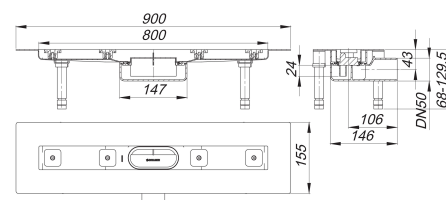

caniveau de douche CeraLine Nano F 800 mm, DN 50

Référence de l'article: 523594

GTIN: 4001636523594

Groupe de rabais: 8

Description :

caniveau de douche CeraLine Nano F 800 mm, DN 50
pour le montage central
avec un corps d'avaloir, raccord d'écoulement DN 50 horizontal

spécificités

- pieds isolants aux bruits d'impact pour le réglage en hauteur
- bride sablée pour le raccordement de la résine ou de la membrane d'étanchéité
- siphon anti-odeur et de nettoyage, hauteur du siphon 24 mm (déviant à la norme EN 1253)
- vis d'ajustement pour réglage en hauteur
- coiffe de protection
- gabarit pour la pose de carrelage
- pièce de blocage du cadre
- raccord d'écoulement en polypropylène (obligatoire de commander également le manchon à coller en PVC, DN 50, réf. 691125)

matériau

caniveau acier inox 1.4301, corps d'avaloir et raccord d'écoulement en polypropylène à haute résistance aux chocs

Fabrication spéciale pour caniveaux CeraLine Nano F sur demande :

Longueurs intermédiaires jusqu'à 1200 mm.

Merci de nous consulter.

Débits d'écoulement selon la norme DIN EN 1253:

Nominal diameter	Norme de produit	Débit d'écoulement min. selon la norme	Niveau d'eau conforme à la norme
DN 50	DIN EN 1253	0,80 l/s	20,00 mm