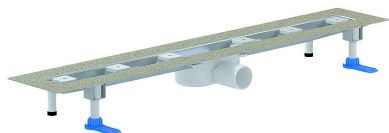

caniveau de douche CeraLine Nano F 800 mm, DN 50

Référence de l'article: 523594

GTIN: 4001636523594

Groupe de rabais: 8

Description :

caniveau de douche CeraLine Nano F 800 mm, DN 50
pour le montage central
avec un corps d'avaloir, raccord d'écoulement DN 50 horizontal

spécificités

- pieds isolants aux bruits d'impact pour le réglage en hauteur
- bride sablée pour le raccordement de la résine ou de la membrane d'étanchéité
- siphon anti-odeur et de nettoyage, hauteur du siphon 24 mm (déviant à la norme EN 1253)
- vis d'ajustement pour réglage en hauteur
- coiffe de protection
- gabarit pour la pose de carrelage
- pièce de blocage du cadre
- raccord d'écoulement en polypropylène (obligatoire de commander également le manchon à coller en PVC, DN 50, réf. 691125)

matériau

caniveau acier inox 1.4301, corps d'avaloir et raccord d'écoulement en polypropylène à haute résistance aux chocs

Fabrication spéciale pour caniveaux CeraLine Nano F sur demande :

Longueurs intermédiaires jusqu'à 1200 mm.