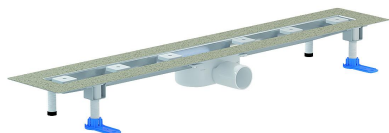

caniveau de douche CeraLine Nano F 900 mm, DN 50

Référence de l'article: 523600

GTIN: 4001636523600

Groupe de rabais: 8

Description :

caniveau de douche CeraLine Nano F 900 mm, DN 50
pour le montage central
avec un corps d'avaloir, raccord d'écoulement DN 50 horizontal

spécificités

- pieds isolants aux bruits d'impact pour le réglage en hauteur
- bride sablée pour le raccordement de la résine ou de la membrane d'étanchéité
- siphon anti-odeur et de nettoyage, hauteur du siphon 24 mm (déviant à la norme EN 1253)
- vis d'ajustement pour réglage en hauteur
- coiffe de protection
- gabarit pour la pose de carrelage
- pièce de blocage du cadre
- raccord d'écoulement en polypropylène (obligatoire de commander également le manchon à coller en PVC, DN 50, réf. 691125)

matériau

caniveau acier inox 1.4301, corps d'avaloir et raccord d'écoulement en polypropylène à haute résistance aux chocs

Fabrication spéciale pour caniveaux CeraLine Nano F sur demande :

Longueurs intermédiaires jusqu'à 1200 mm.