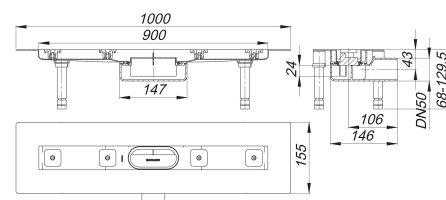

caniveau de douche CeraLine Nano F 900 mm, DN 50

Référence de l'article: 523600

GTIN: 4001636523600

Groupe de rabais: 8

Description :

caniveau de douche CeraLine Nano F 900 mm, DN 50
pour le montage central
avec un corps d'avaloir, raccord d'écoulement DN 50 horizontal

spécificités

- pieds isolants aux bruits d'impact pour le réglage en hauteur
- bride sablée pour le raccordement de la résine ou de la membrane d'étanchéité
- siphon anti-odeur et de nettoyage, hauteur du siphon 24 mm (déviant à la norme EN 1253)
- vis d'ajustement pour réglage en hauteur
- coiffe de protection
- gabarit pour la pose de carrelage
- pièce de blocage du cadre
- raccord d'écoulement en polypropylène (obligatoire de commander également le manchon à coller en PVC, DN 50, réf. 691125)

matériau

caniveau acier inox 1.4301, corps d'avaloir et raccord d'écoulement en polypropylène à haute résistance aux chocs

Fabrication spéciale pour caniveaux CeraLine Nano F sur demande :

Longueurs intermédiaires jusqu'à 1200 mm.

Merci de nous consulter.

Débits d'écoulement selon la norme DIN EN 1253:

Nominal diameter	Norme de produit	Débit d'écoulement min. selon la norme	Niveau d'eau conforme à la norme
DN 50	DIN EN 1253	0,80 l/s	20,00 mm