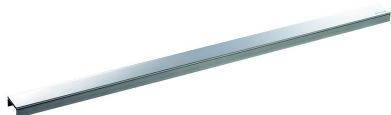

profil de finition CeraLine Design en acier inox poli, 500 mm

Référence de l'article: 523716

GTIN: 4001636523716

Groupe de rabais: 8

Description :

profil de finition CeraLine Design en acier inox poli, 500 mm

profil de finition pour les caniveaux de douche CeraLine, approprié pour des revêtements de sol de 5 à 19 mm (colle inclus), largeur de 40 mm

matériau

acier inox 1.4301, support massif de 3 mm, poli ou anodisé noir mat, classe de charge K 3 (300 kg)