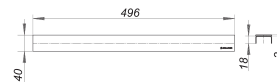

profil de finition CeraLine Design en acier inox poli, 500 mm

Référence de l'article: 523716

GTIN: 4001636523716

Groupe de rabais: 8

Description :

profil de finition CeraLine Design en acier inox poli, 500 mm

profil de finition pour les caniveaux de douche CeraLine, approprié pour des revêtements de sol de 5 à 19 mm (colle inclus), largeur de 40 mm

matériau

acier inox 1.4301, support massif de 3 mm, poli ou anodisé noir mat, classe de charge K 3 (300 kg)