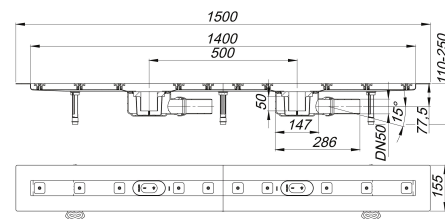

caniveau de douche CeraLine F Duo 1400 mm, DN 50

Référence de l'article: 524027

GTIN: 4001636524027

Groupe de rabais: 8

Description :

caniveau de douche CeraLine F Duo 1400 mm, DN 50
selon la norme DIN EN 1253
pour le montage central
avec deux corps d'avaloir, raccord d'écoulement DN 50 latéral, à rotule réglable de 0 – 15 degrés

spécificités

- pieds isolants aux bruits d'impact pour le réglage de la hauteur
- bride sablée pour le raccordement de la résine ou de la membrane d'étanchéité
- siphon anti-odeur et de nettoyage, hauteur du siphon 50 mm (selon la norme EN 1253)
- réglage en hauteur pour le profil de finition
- coiffe de protection
- gabarit pour la pose de carrelage
- pièce de blocage du cadre
- raccord d'écoulement en polypropylène (obligatoire de commander également le manchon à coller en PVC, DN 50, réf. 691125)

matériau

caniveau acier inox 1.4301, corps d'avaloir et raccord d'écoulement en polypropylène à haute résistance aux chocs

Fabrication spéciale pour caniveaux CeraLine F Duo sur demande :

Longueurs intermédiaires jusqu'à 2000 mm. Merci de nous consulter.

Débits d'écoulement selon la norme DIN EN 1253:

Nominal diameter	Norme de produit	Débit d'écoulement min. selon la norme	Niveau d'eau conforme à la norme
DN 50	DIN EN 1253	0,80 l/s	20,00 mm

Pièces détachées :