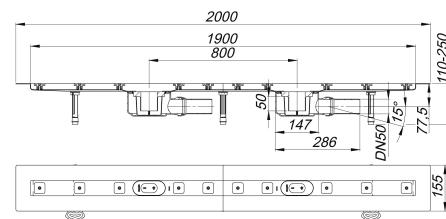

caniveau de douche CeraLine F Duo 1900 mm, DN 50

Référence de l'article: 524072

GTIN: 4001636524072

Groupe de rabais: 8

Description :

caniveau de douche CeraLine F Duo 1900 mm, DN 50
selon la norme DIN EN 1253
pour le montage central
avec deux corps d'avaloir, raccord d'écoulement DN 50 latéral, à rotule réglable de 0 – 15 degrés

spécificités

- pieds isolants aux bruits d'impact pour le réglage de la hauteur
- bride sablée pour le raccordement de la résine ou de la membrane d'étanchéité
- siphon anti-odeur et de nettoyage, hauteur du siphon 50 mm (selon la norme EN 1253)
- réglage en hauteur pour le profil de finition
- coiffe de protection
- gabarit pour la pose de carrelage
- pièce de blocage du cadre
- raccord d'écoulement en polypropylène (obligatoire de commander également le manchon à coller en PVC, DN 50, réf. 691125)

matériau

caniveau acier inox 1.4301, corps d'avaloir et raccord d'écoulement en polypropylène à haute résistance aux chocs

Fabrication spéciale pour caniveaux CeraLine F Duo sur demande :

Longueurs intermédiaires jusqu'à 2000 mm. Merci de nous consulter.

Débits d'écoulement selon la norme DIN EN 1253:

Nominal diameter	Norme de produit	Débit d'écoulement min. selon la norme	Niveau d'eau conforme à la norme
DN 50	DIN EN 1253	0,80 l/s	20,00 mm

Pièces détachées :