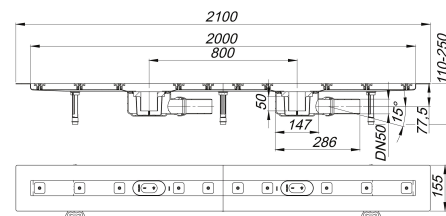

### Description :

caniveau de douche CeraLine F Duo 2000 mm, DN 50  
selon la norme DIN EN 1253  
pour le montage central  
avec deux corps d'avaloir, raccord d'écoulement DN 50 latéral, à rotule réglable de 0 – 15 degrés

#### spécificités

- pieds isolants aux bruits d'impact pour le réglage de la hauteur
- bride sablée pour le raccordement de la résine ou de la membrane d'étanchéité
- siphon anti-odeur et de nettoyage, hauteur du siphon 50 mm (selon la norme EN 1253)
- réglage en hauteur pour le profil de finition
- coiffe de protection
- gabarit pour la pose de carrelage
- pièce de blocage du cadre
- raccord d'écoulement en polypropylène (obligatoire de commander également le manchon à coller en PVC, DN 50, réf. 691125)

#### matériau

caniveau acier inox 1.4301, corps d'avaloir et raccord d'écoulement en polypropylène à haute résistance aux chocs

Fabrication spéciale pour caniveaux CeraLine F Duo sur demande :

Longueurs intermédiaires jusqu'à 2000 mm. Merci de nous consulter.

### Débits d'écoulement selon la norme DIN EN 1253:

Nominal diameter	Norme de produit	Débit d'écoulement min. selon la norme	Niveau d'eau conforme à la norme
DN 50	DIN EN 1253	0,80 l/s	20,00 mm