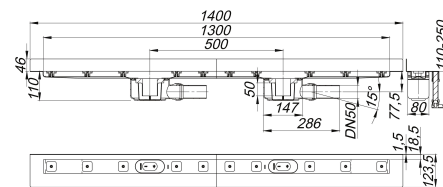

caniveau de douche CeraLine W Duo 1300 mm, DN 50

Référence de l'article: 524096

GTIN: 4001636524096

Groupe de rabais: 8

Description :

caniveau de douche CeraLine W Duo 1300 mm, DN 50
selon la norme DIN EN 1253
pour le montage mural
avec deux corps d'avaloir, raccord d'écoulement DN 50 latéral, à rotule réglable de 0 – 15 degrés

spécificités

- pieds isolants aux bruits d'impact pour le réglage de la hauteur
- bride sablée pour le raccordement de la résine ou de la membrane d'étanchéité
- siphon anti-odeur et de nettoyage, hauteur du siphon 50 mm (selon la norme EN 1253)
- réglage en hauteur pour le profil de finition
- coiffe de protection
- raccord d'écoulement en polypropylène (obligatoire de commander également le manchon à coller en PVC, DN 50, réf. 691125)

matériau

caniveau acier inox 1.4301, corps d'avaloir et raccord d'écoulement en polypropylène à haute résistance aux chocs

Fabrication spéciale pour caniveaux CeraLine W Duo sur demande :

- longueurs intermédiaires jusqu'à 2000 mm
- relevés du bride sur jusqu'à 3 côtés
- également disponible avec des distances du mur pour les pierres naturelles

Merci de nous consulter.

Débits d'écoulement selon la norme DIN EN 1253:

Nominal diameter	Norme de produit	Débit d'écoulement min. selon la norme	Niveau d'eau conforme à la norme
DN 50	DIN EN 1253	0,80 l/s	20,00 mm