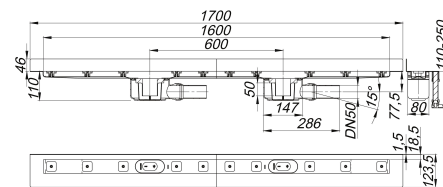

caniveau de douche CeraLine W Duo 1600 mm, DN 50

Référence de l'article: 524126

GTIN: 4001636524126

Groupe de rabais: 8

Description :

caniveau de douche CeraLine W Duo 1600 mm, DN 50
selon la norme DIN EN 1253
pour le montage mural
avec deux corps d'avaloir, raccord d'écoulement DN 50 latéral, à rotule réglable de 0 – 15 degrés

spécificités

- pieds isolants aux bruits d'impact pour le réglage de la hauteur
- bride sablée pour le raccordement de la résine ou de la membrane d'étanchéité
- siphon anti-odeur et de nettoyage, hauteur du siphon 50 mm (selon la norme EN 1253)
- réglage en hauteur pour le profil de finition
- coiffe de protection
- raccord d'écoulement en polypropylène (obligatoire de commander également le manchon à coller en PVC, DN 50, réf. 691125)

matériau

caniveau acier inox 1.4301, corps d'avaloir et raccord d'écoulement en polypropylène à haute résistance aux chocs

Fabrication spéciale pour caniveaux CeraLine W Duo sur demande :

- longueurs intermédiaires jusqu'à 2000 mm
- relevés du bride sur jusqu'à 3 côtés
- également disponible avec des distances du mur pour les pierres naturelles

Merci de nous consulter.

Débits d'écoulement selon la norme DIN EN 1253:

Nominal diameter	Norme de produit	Débit d'écoulement min. selon la norme	Niveau d'eau conforme à la norme
DN 50	DIN EN 1253	0,80 l/s	20,00 mm