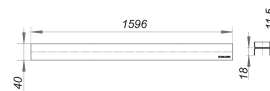

profil de finition CeraLine Individual, 1600 mm

Référence de l'article: 524393

GTIN: 4001636524393

Groupe de rabais: 8

Description :

profil de finition CeraLine Individual, 1600 mm

profil de finition pour les caniveaux de douche CeraLine, pour la pose des revêtements de sol individuels, approprié pour des revêtements de sol de 16 à 30 mm (colle inclus), largeur de 40 mm

matériau

acier inox 1.4301, classe de charge K 3 (300 kg)