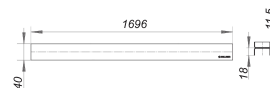

## profil de finition CeraLine Individual, 1700 mm

Référence de l'article: 524409

GTIN: 4001636524409

Groupe de rabais: 8

### Description :

profil de finition CeraLine Individual, 1700 mm

profil de finition pour les caniveaux de douche CeraLine, pour la pose des revêtements de sol individuels, approprié pour des revêtements de sol de 16 à 30 mm (colle inclus), largeur de 40 mm

matériau

acier inox 1.4301, classe de charge K 3 (300 kg)