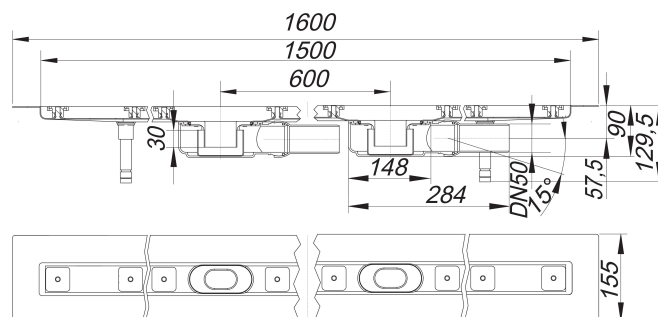

### Description :

caniveau de douche CeraLine Plan F Duo 1500 mm, DN 50  
pour le montage central  
avec deux corps d'avaloir, raccord d'écoulement DN 50 latéral, à rotule réglable de 0 – 15 degrés

#### spécificités

- pieds isolants aux bruits d'impact pour le réglage en hauteur
- bride sablée pour le raccordement de la résine ou de la membrane d'étanchéité
- siphon anti-odeur et de nettoyage, hauteur du siphon 30 mm (déviant à la norme EN 1253)
- vis d'ajustement pour réglage en hauteur
- coiffe de protection
- gabarit pour la pose de carrelage
- pièce de blocage du cadre
- raccord d'écoulement en polypropylène (obligatoire de commander également le manchon à coller en PVC, DN 50, réf. 691125)

#### matériau

caniveau acier inox 1.4301, corps d'avaloir et raccord d'écoulement en polypropylène à haute résistance aux chocs

Fabrication spéciale pour caniveaux CeraLine Plan F Duo sur demande :

Longueurs intermédiaires jusqu'à 2000 mm.

### Débits d'écoulement selon la norme DIN EN 1253:

Nominal diameter	Norme de produit	Débit d'écoulement min. selon la norme	Niveau d'eau conforme à la norme
DN 50	DIN EN 1253	0,80 l/s	20,00 mm