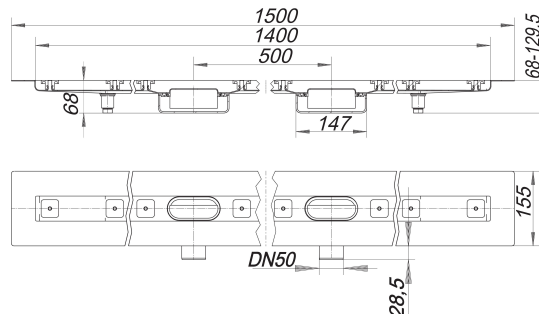

caniveau de douche CeraLine Nano F Duo 1400 mm, DN 50

Référence de l'article: 524720

GTIN: 4001636524720

Groupe de rabais: 8

Description :

caniveau de douche CeraLine Nano F Duo 1400 mm, DN 50
pour le montage central
avec deux corps d'avaloir, raccord d'écoulement DN 50 horizontal

spécificités

- pieds isolants aux bruits d'impact pour le réglage en hauteur
- bride sablée pour le raccordement de la résine ou de la membrane d'étanchéité
- siphon anti-odeur et de nettoyage, hauteur du siphon 24 mm (déviant à la norme EN 1253)
- vis d'ajustement pour réglage en hauteur
- coiffe de protection
- gabarit pour la pose de carrelage
- pièce de blocage du cadre
- raccord d'écoulement en polypropylène (obligatoire de commander également le manchon à coller en PVC, DN 50, réf. 691125)

matériau

caniveau acier inox 1.4301, corps d'avaloir et raccord d'écoulement en polypropylène à haute résistance aux chocs

Fabrication spéciale pour caniveaux CeraLine Nano F Duo sur demande :

Longueurs intermédiaires jusqu'à 2000 mm.

Merci de nous consulter.

Débits d'écoulement selon la norme DIN EN 1253:

Nominal diameter	Norme de produit	Débit d'écoulement min. selon la norme	Niveau d'eau conforme à la norme
DN 50	DIN EN 1253	0,80 l/s	20,00 mm