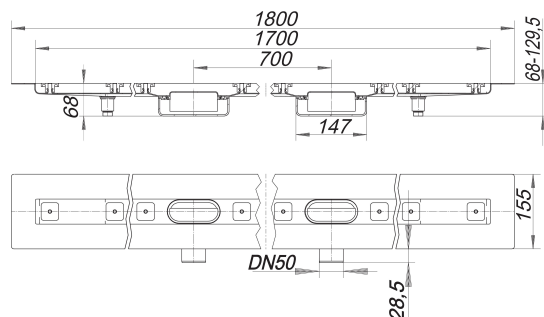

caniveau de douche CeraLine Nano F Duo 1700 mm, DN 50

Référence de l'article: 524751

GTIN: 4001636524751

Groupe de rabais: 8

Description :

caniveau de douche CeraLine Nano F Duo 1700 mm, DN 50
pour le montage central
avec deux corps d'avaloir, raccord d'écoulement DN 50 horizontal

spécificités

- pieds isolants aux bruits d'impact pour le réglage en hauteur
- bride sablée pour le raccordement de la résine ou de la membrane d'étanchéité
- siphon anti-odeur et de nettoyage, hauteur du siphon 24 mm (déviant à la norme EN 1253)
- vis d'ajustement pour réglage en hauteur
- coiffe de protection
- gabarit pour la pose de carrelage
- pièce de blocage du cadre
- raccord d'écoulement en polypropylène (obligatoire de commander également le manchon à coller en PVC, DN 50, réf. 691125)

matériau

caniveau acier inox 1.4301, corps d'avaloir et raccord d'écoulement en polypropylène à haute résistance aux chocs

Fabrication spéciale pour caniveaux CeraLine Nano F Duo sur demande :

Longueurs intermédiaires jusqu'à 2000 mm.

Merci de nous consulter.

Débits d'écoulement selon la norme DIN EN 1253:

Nominal diameter	Norme de produit	Débit d'écoulement min. selon la norme	Niveau d'eau conforme à la norme
DN 50	DIN EN 1253	0,80 l/s	20,00 mm