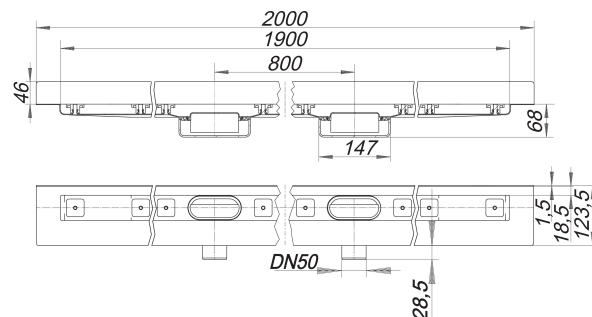

## caniveau de douche CeraLine Nano W Duo 1900 mm, DN 50

Référence de l'article: 524850

GTIN: 4001636524850

Groupe de rabais: 8

### Description :

caniveau de douche CeraLine Nano W Duo 1900 mm, DN 50  
pour le montage mural  
avec deux corps d'avaloir, raccord d'écoulement DN 50 horizontal

#### spécificités

- pieds isolants aux bruits d'impact pour le réglage en hauteur
- bride sablée pour le raccordement de la résine ou de la membrane d'étanchéité
- siphon anti-odeur et de nettoyage, hauteur du siphon 24 mm (déviant à la norme EN 1253)
- vis d'ajustement de réglage en hauteur
- coiffe de protection
- gabarit pour la pose de carrelage
- pièce de blocage du cadre
- raccord d'écoulement en polypropylène (obligatoire de commander également le manchon à coller en PVC, DN 50, réf. 691125)

#### matériau

caniveau acier inox 1.4301, corps d'avaloir et raccord d'écoulement en polypropylène à haute résistance aux chocs

Fabrication spéciale pour caniveaux CeraLine Nano W Duo sur demande :

- longueurs intermédiaires jusqu'à 2000 mm
- relevés du bride sur jusqu'à 3 côtés
- également disponible avec des distances du mur pour les pierres naturelles