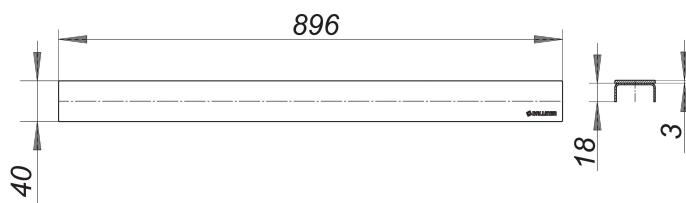

## profil de finition CeraLine noir mat, 900 mm

Référence de l'article: 527189

GTIN: 4001636527189

Groupe de rabais: 8

### Description :

profil de finition CeraLine noir mat, 900 mm

profil de finition pour les caniveaux de douche CeraLine, approprié pour des revêtements de sol de 5 à 19 mm (colle inclus), largeur de 40 mm

matériau

acier inox 1.4301, support massif de 3 mm, enduction PVD noir mat, classe de charge K 3 (300 kg)