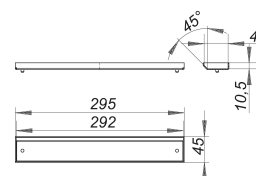

cache CeraWall Individual acier inox mat

Référence de l'article: 535023

GTIN: 4001636535023

Groupe de rabais: 11

Description :

cache CeraWall Individual acier inox mat

Cache pour caniveau de douche CeraWall Individual, pour carrelage avec des revêtements de sol individuels.

matériau :

acier inox 1.4301

pour carrelage avec des revêtements de sol individuels

Indications de commande pour le système CeraWall Individual:

Obligation de commander le corps d'avaloir DallFlex ou élément de douche DallFlex Wall + le caniveau de douche CeraWall Individual + le cache CeraWall Individual.

Pièces détachées :

535542 dérangement en hauteur du cache CeraWal