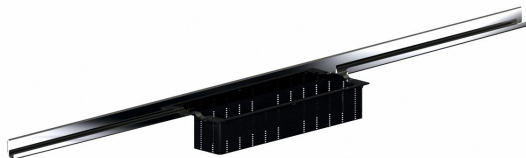

caniveau de douche CeraWall Individual, 1200 mm

Référence de l'article: 535238

GTIN: 4001636535238

Groupe de rabais: 11

Description :

caniveau de douche CeraWall Individual, 1200 mm

pour installation avec corps d'avaloir DallFlex, DallFlex Plan, DallFlex vertical et élément de douche DallFlex Wall, DallFlex Wall Plan.

Profilé d'écoulement avec une pente latérale intégrée, pour un montage masqué au mur et conçue pour revêtements de sol et muraux de 12 à 24 mm (colle incluse), longueur ajustable sur millimètre

spécificités :

- accessoires de montage et positionnement
- ruban de sécurité S 3 autocollant avec armature anti-coupures en inox et isolation acoustique
- gabarit de traçage
- coiffe de protection

matériau :

acier inox 1.4301