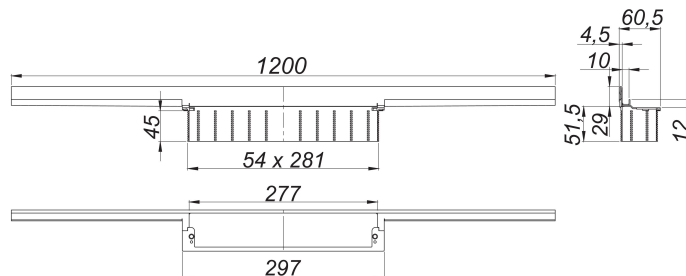

caniveau de douche CeraWall Individual, 1200 mm

Référence de l'article: 535238

GTIN: 4001636535238

Groupe de rabais: 11

Description :

caniveau de douche CeraWall Individual, 1200 mm

pour installation avec corps d'avaloir DallFlex, DallFlex Plan, DallFlex vertical et élément de douche DallFlex Wall, DallFlex Wall Plan.

Profilé d'écoulement avec une pente latérale intégrée, pour un montage masqué au mur et conçue pour revêtements de sol et muraux de 12 à 24 mm (colle incluse), longueur ajustable sur millimètre

spécificités :

- accessoires de montage et positionnement
- ruban de sécurité S 3 autocollant avec armature anti-coupures en inox et isolation acoustique
- gabarit de traçage
- coiffe de protection

matériau :

acier inox 1.4301