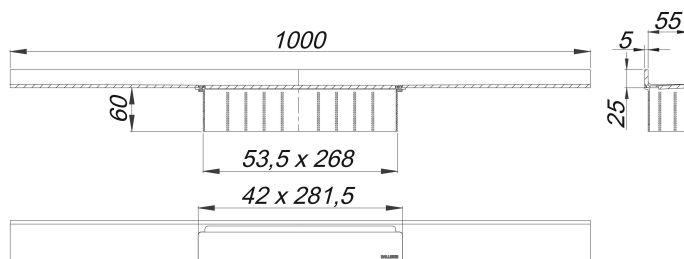

caniveau de douche CeraWall Select noir mat, 1000 mm

Référence de l'article: 535313

GTIN: 4001636535313

Groupe de rabais: 11

Description :

caniveau de douche CeraWall Select noir mat, 1000 mm

pour installation avec corps d'avaloir DallFlex, DallFlex Plan, DallFlex vertical et élément de douche DallFlex Wall, DallFlex Wall Plan. Rigole d'écoulement avec une pente précise sur plusieurs côtés, installée de façon visible au mur et conçue pour revêtements de sol de 10 à 24 mm et revêtements mural de 12 à 24 mm (colle incluse), longueur ajustable sur millimètre.

spécificités

- cache
- ruban de sécurité S 3 autocollant avec armature anti-coupures en inox et isolation acoustique
- accessoires de montage et positionnement
- coiffe de protection

matériau

acier inox 1.4301, massif 5 mm, classe de charge K 3 (300 kg), enduction PVD noir mat