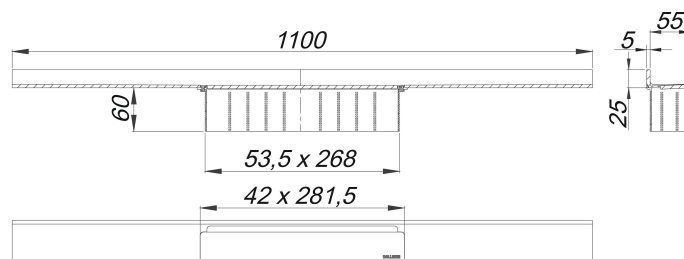

caniveau de douche CeraWall Select noir mat, 1100 mm

Référence de l'article: 535320

GTIN: 4001636535320

Groupe de rabais: 11

Description :

caniveau de douche CeraWall Select noir mat, 1100 mm

pour installation avec corps d'avaloir DallFlex, DallFlex Plan, DallFlex vertical et élément de douche DallFlex Wall, DallFlex Wall Plan. Rigole d'écoulement avec une pente précise sur plusieurs côtés, installée de façon visible au mur et conçue pour revêtements de sol de 10 à 24 mm et revêtements mural de 12 à 24 mm (colle incluse), longueur ajustable sur millimètre.

spécificités

- cache
- ruban de sécurité S 3 autocollant avec armature anti-coupures en inox et isolation acoustique
- accessoires de montage et positionnement
- coiffe de protection

matériau

acier inox 1.4301, massif 5 mm, classe de charge K 3 (300 kg), enduction PVD noir mat