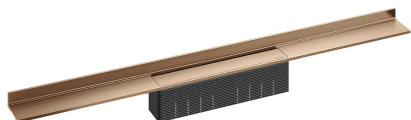

## caniveau de douche CeraWall Select or rouge mat, 1100 mm

Référence de l'article: 535375

GTIN: 4001636535375

Groupe de rabais: 11

### Description :

caniveau de douche CeraWall Select or rouge mat, 1100 mm

pour installation avec corps d'avaloir DallFlex, DallFlex Plan, DallFlex vertical et élément de douche DallFlex Wall, DallFlex Wall Plan. Rigole d'écoulement avec une pente précise sur plusieurs côtés, installée de façon visible au mur et conçue pour revêtements de sol de 10 à 24 mm et revêtements mural de 12 à 24 mm (colle incluse), longueur ajustable sur millimètre.

spécificités

- cache
- ruban de sécurité S 3 autocollant avec armature anti-coupures en inox et isolation acoustique
- accessoires de montage et positionnement
- coiffe de protection

matériau

acier inox 1.4301, massif 5 mm, classe de charge K 3 (300 kg), enduction PVD or rouge mat