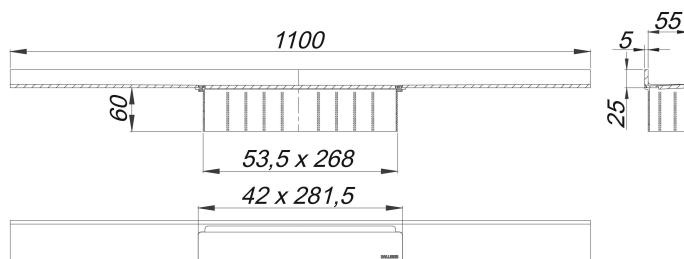

## caniveau de douche CeraWall Select or rouge mat, 1100 mm

Référence de l'article: 535375

GTIN: 4001636535375

Groupe de rabais: 11

### Description :

caniveau de douche CeraWall Select or rouge mat, 1100 mm

pour installation avec corps d'avaloir DallFlex, DallFlex Plan, DallFlex vertical et élément de douche DallFlex Wall, DallFlex Wall Plan. Rigole d'écoulement avec une pente précise sur plusieurs côtés, installée de façon visible au mur et conçue pour revêtements de sol de 10 à 24 mm et revêtements mural de 12 à 24 mm (colle incluse), longueur ajustable sur millimètre.

spécificités

- cache
- ruban de sécurité S 3 autocollant avec armature anti-coupures en inox et isolation acoustique
- accessoires de montage et positionnement
- coiffe de protection

matériau

acier inox 1.4301, massif 5 mm, classe de charge K 3 (300 kg), enduction PVD or rouge mat